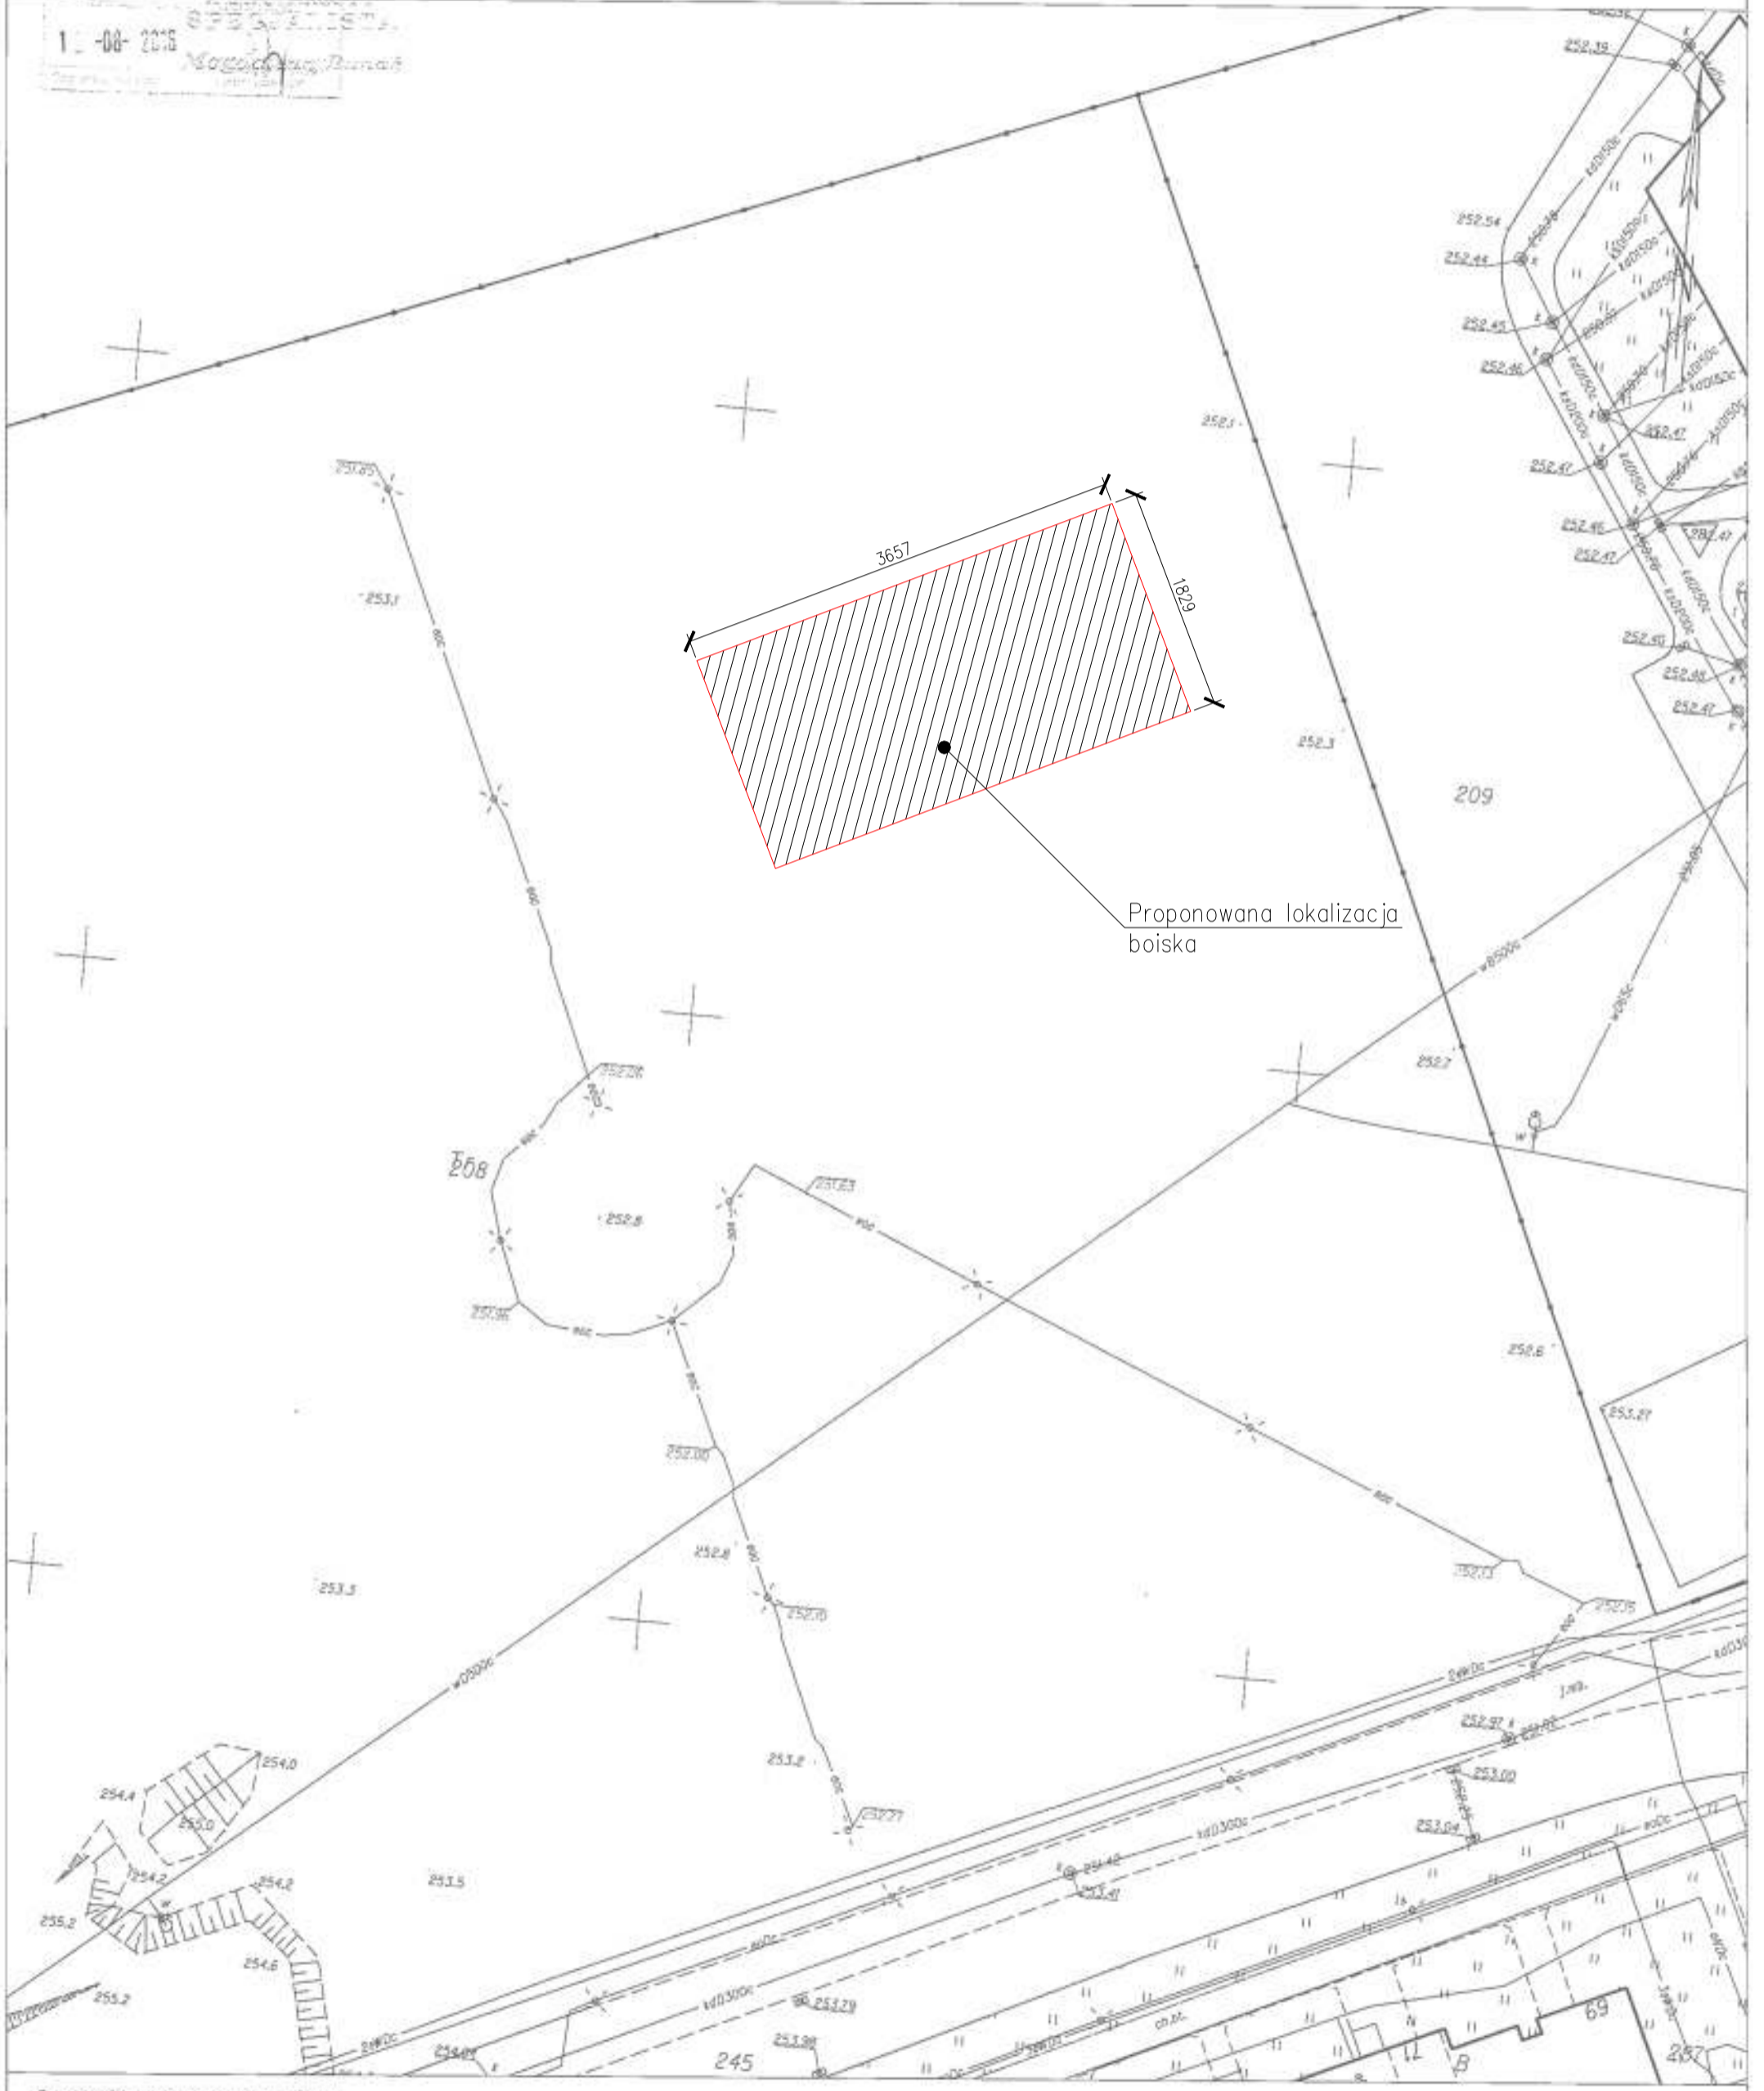

Przebiega się zgodnie z projektem, kopie z treści materiału, jeżeli nie ma innych uwag, w tym celu.

mapa
osiedla 200

KOPIA MAPY ZASADNICZEJ
Sektory mapy: 5.143.33.25.1.2; 5.143.33.20.3.4
obr. Osiedle Młodych 0001; dz. 208
SKALA 1:500

1 - 08 - 2016

Magdalena Banas

Proponowana lokalizacja boiska